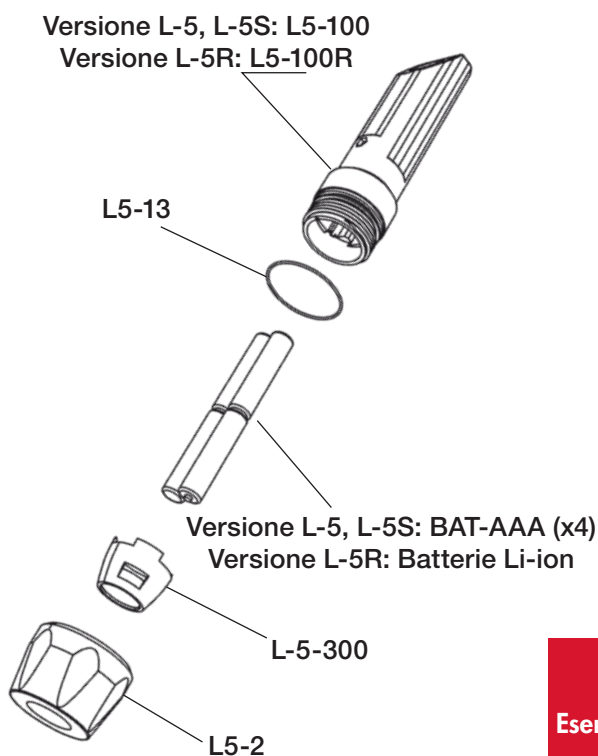

L-5, L-5S e L-5R torcia portatile a LED

CARATTERISTICHE

Torcia

Corpo:	Resina termoplastica ad alta resistenza agli impatti, temperature estreme e sostanze corrosive
LED:	1 LED da 135 lm
Lente frontale:	Policarbonato trasparente infrangibile
Sensore:	Sensore luminoso per la regolazione automatica dell'intensità luminosa
Batterie:	Alcaline 4xAAA/R0; 3, 6 V con torcia L5, L-5S
Litio ricaricabili;	3,6 V con torcia L5-R
Autonomia:	Massima intensità > 4 h Media intensità > 8 h Bassa intensità > 30 h
Test funzionamento:	Segnale di avviso negli ultimi 15 minuti quando la carica della batteria è bassa
Interruttore:	Pulsante ergonomico, sovradimensionati per garantire un facile utilizzo anche con i guanti

Carica batterie

Marcatura:	CE, e9
Protezione:	IP54
Durata della carica:	4-5 h max
Disconnessione:	Fine del caricamento automatico
Indicazione di carica:	LED rosso: in carica LED verde: batterie cariche
Alimentazione:	CC:12 V. AC: 100/240 V, 50/60 Hz
Tipi e dimensioni:	Singolo: 75x100x120 mm Carica batterie per 3 torce: 230x100x120 mm Carica batterie per 5 torce: 410x100x120 mm

ACCESSORI A RICHIESTA / ESECUZIONI SPECIALI

Carica batterie per 1, 3 o 5 torce
Fondina

L-5, L-5S e L-5R torcia portatile a LED

Codice	Dimensioni mm		Flusso luminoso	Intensità luminosa	Descrizione	Peso kg
	L	Ø				
L-5	150	44	Max. 135 lm	1.600 cd	Torcia da casco	0,125
L-5S	150	44	Max. 135 lm	1.600 cd	Torcia portatile	0,125
L-5R	150	44	Max. 135 lm	1.600 cd	Torcia ricaricabile	0,125